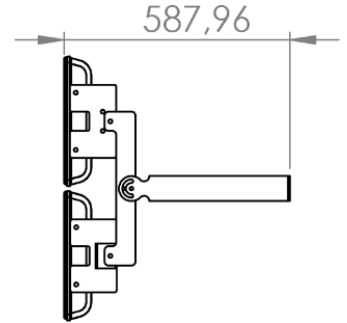

LED PROJKTÖR

FLOS

FL-11000

Genel Özellikler

Led Armatür	1000 Watt
Işık Akısı	≤160.000 lm
Renk Tanımı	Doğal Beyaz / Beyaz / Güneşiği
Renk Sıcaklığı (CCT)	3000 - 6500 K
Renksel Geriverim (CRI)	+70,+80,+90
Işık Dağılımı	30°,60°, 90° & 135°
IP Sınıfı	IP66
IK Sınıfı	IK08
Garanti Süresi	5 Yıl

Mekanik Özellikler

Çalışma Sıcaklığı	(-35°C) -- (+60°C)
Gövde Materyali	Alüminyum Enjeksiyon
Ölçüler (U*G*Y) (Bağlantı Aparatları hariç)	1012 x 687 x 70 mm
Gövde Boyası	Elektrostatik Toz Boya
LED Optik	PMMA
Optik Kapak	Extra Clean 4 mm Temperli Cam
Net Ağırlık (Bağlantı Aparatları hariç)	30,0 kg