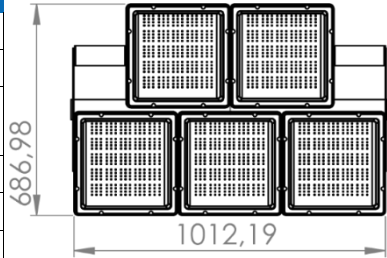

LED PROJKTÖR

FLOS

FL-11000

Genel Özellikler

Led Armatür	1000 Watt
Işık Akısı	≤160.000 lm
Renk Tanımı	Doğal Beyaz / Beyaz / Güneşiği
Renk Sıcaklığı (CCT)	3000 - 6500 K
Renksel Geriverim (CRI)	+70,+80,+90
Işık Dağılımı	30°,60°, 90° & 135°
IP Sınıfı	IP66
IK Sınıfı	IK08
Garanti Süresi	5 Yıl

Elektrik Özellikleri

Giriş Gerilimi	220 VAC
Frekans	50 - 60 Hz
Güç Faktörü	> 0,95
Işık Kaynağı	Power LED, Mid-Power LED
LED Çip Tipi	Cree / Nichia / Lumileds
LED Standardı	IESNA LM-80 & TM-21
LED Çıkış Akımı	250 mA - 1050 mA
Çalışma Modu	Sabit Akım
Ömür	> 50.000 Saat

Mekanik Özellikler

Çalışma Sıcaklığı	(-35°C) -- (+60°C)
Gövde Materyali	Alüminyum Enjeksiyon
Ölçüler (U*G*Y) (Bağlantı Aparatları hariç)	1012 x 687 x 70 mm
Gövde Boyası	Elektrostatik Toz Boya
LED Optik	PMMA
Optik Kapak	Extra Clean 4 mm Temperli Cam
Net Ağırlık (Bağlantı Aparatları hariç)	30,0 kg